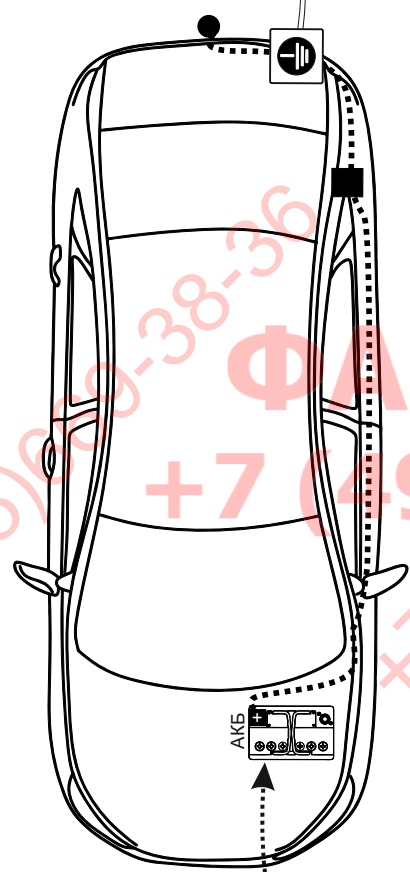

ФАРКОФ.РФ

+7 (495) 669-38-36

1.5MM²