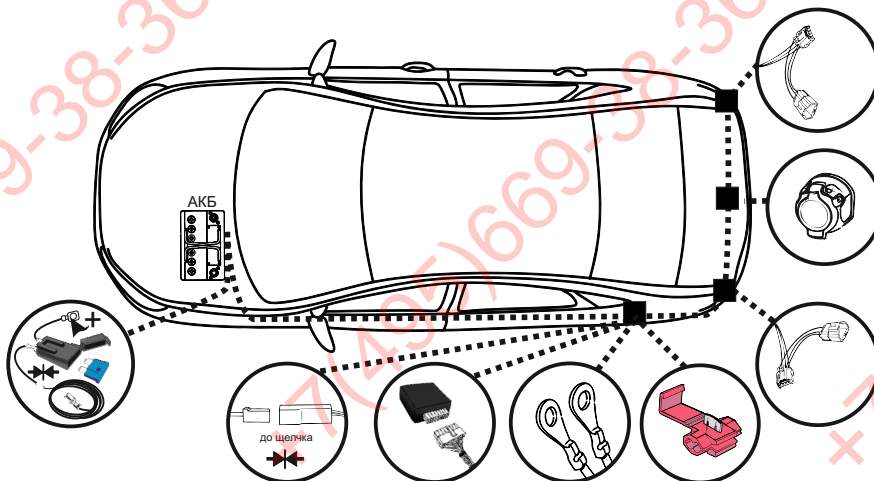

KA SC 71 109 013

ИНСТРУКЦИЯ ПО МОНТАЖУ комплекта электропроводки для фаркопа с 7-ми контактной розеткой

Для Hyundai I40 SD 2011-2019

1. Работы по монтажу должны производиться в сертифицированных установочных центрах.
2. Качество установки должно быть максимально нацелено на безопасность использования и эксплуатации. Гарантия без заполненного и подписанного паспорта, установщиком и владельцем устройства об ознакомлении с данным паспортом, не осуществляется.
3. Все провода, смонтированные в автомобиле, в т.ч. выходящие за пределы кузова, должны быть надёжно закреплены и защищены от механических и прочих повреждений в процессе эксплуатации.
4. Превышение нагрузки на любой из каналов модуля приводит к выходу из строя модуля и является не гарантийным случаем.

ВАЖНО!

Отключение аккумуляторной батареи может вызвать потерю данных, сохранённых в электронных компонентах транспортного средства.

Что входит в комплект

Внимание!

Перед началом работ отключить минусовую клемму от аккумулятора автомобиля! При несоблюдении данного требования блоки управления электрической системой транспортного средства могут быть повреждены! Отключение аккумулятора может повлечь блокировку головного устройства (штатная магнитола автомобиля) и может потребовать необходимость введения секретного CODE (кода). Перед началом работ убедитесь, что CODE (кода) вам известен!