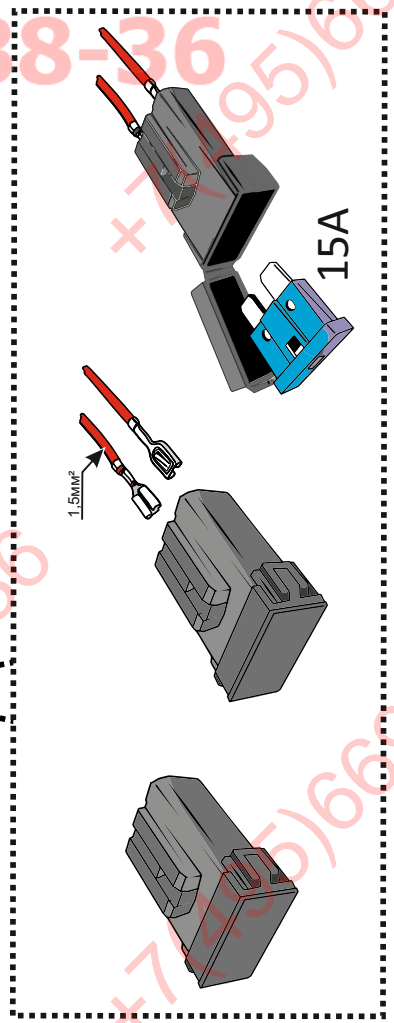

KA SC 71 109 013

ИНСТРУКЦИЯ ПО МОНТАЖУ комплекта электропроводки для фаркопа с 7-ми контактной розеткой

Для Hyundai I40 SD 2011-2019

1. Работы по монтажу должны производиться в сертифицированных установочных центрах.
2. Качество установки должно быть максимально нацелено на безопасность использования и эксплуатации. Гарантия без заполненного и подписанного паспорта, установщиком и владельцем устройства об ознакомлении с данным паспортом, не осуществляется.
3. Все провода, смонтированные в автомобиле, в т.ч. выходящие за пределы кузова, должны быть надёжно закреплены и защищены от механических и прочих повреждений в процессе эксплуатации.
4. Превышение нагрузки на любой из каналов модуля приводит к выходу из строя модуля и является не гарантийным случаем.

универсал

седан

универсал / седан

правая

левая

правая

ФАРКОФ.РФ

+7 (495) 669-38-36

1.5MM²

ГОСТ 9200-76

1/L

2

3/31

4/R

5/58-R

6/54