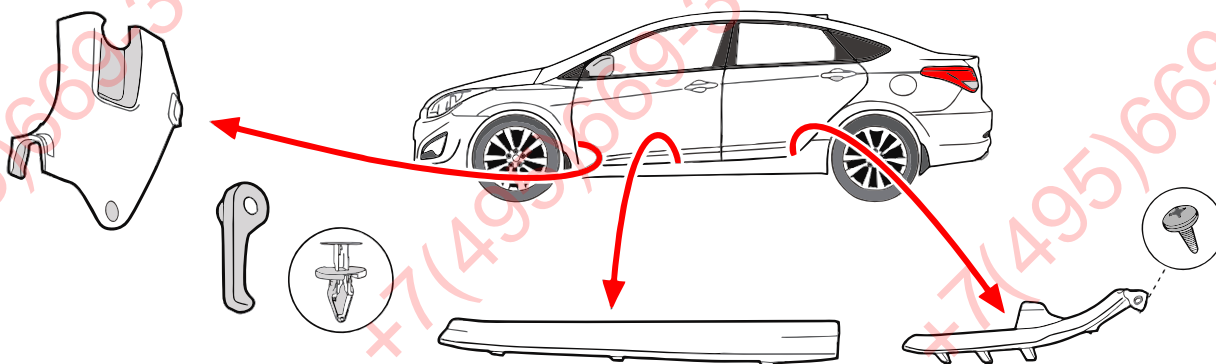

универсал / седан