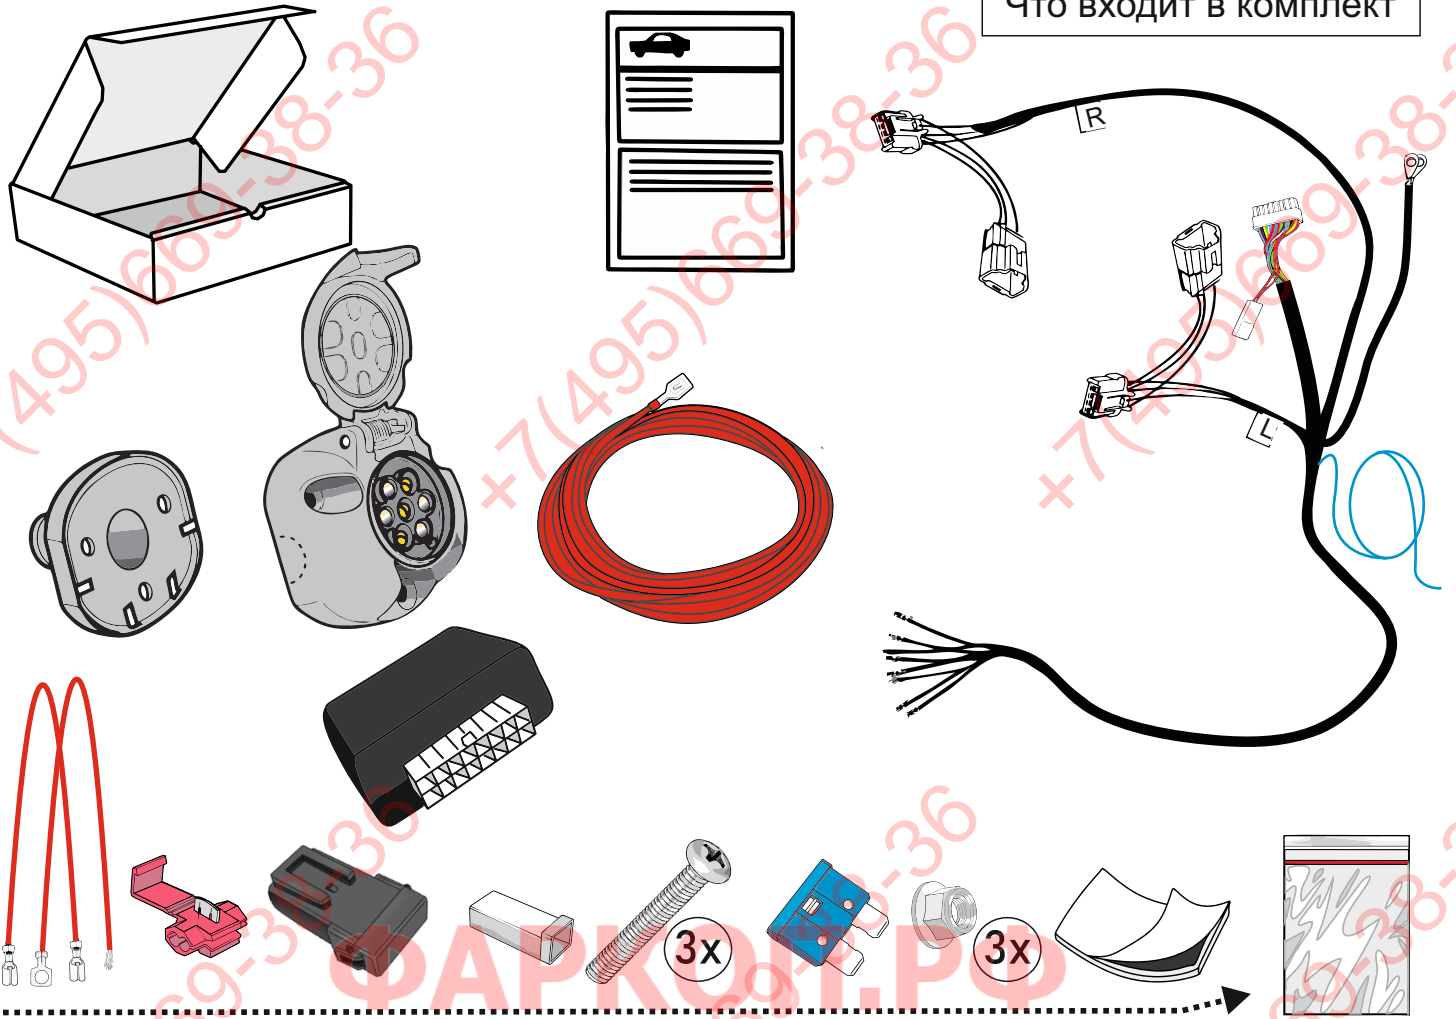

KA SC 71 109 013

ИНСТРУКЦИЯ ПО МОНТАЖУ комплекта электропроводки для фаркопа с 7-ми контактной розеткой

Для Hyundai I40 SD 2011-2019

1. Работы по монтажу должны производиться в сертифицированных установочных центрах.
2. Качество установки должно быть максимально нацелено на безопасность использования и эксплуатации. Гарантия без заполненного и подписанного паспорта, установщиком и владельцем устройства об ознакомлении с данным паспортом, не осуществляется.
3. Все провода, смонтированные в автомобиле, в т.ч. выходящие за пределы кузова, должны быть надёжно закреплены и защищены от механических и прочих повреждений в процессе эксплуатации.
4. Превышение нагрузки на любой из каналов модуля приводит к выходу из строя модуля и является не гарантийным случаем.

ВАЖНО!

Отключение аккумуляторной батареи может вызвать потерю данных, сохранённых в электронных компонентах транспортного средства.

Что входит в комплект

Внимание!

Перед началом работ отключить минусовую клемму от аккумулятора автомобиля! При несоблюдении данного требования блоки управления электрической системой транспортного средства могут быть повреждены! Отключение аккумулятора может повлечь блокировку головного устройства (штатная магнитола автомобиля) и может потребовать необходимость введения секретного CODE (кода). Перед началом работ убедитесь, что CODE (кода) вам известен!