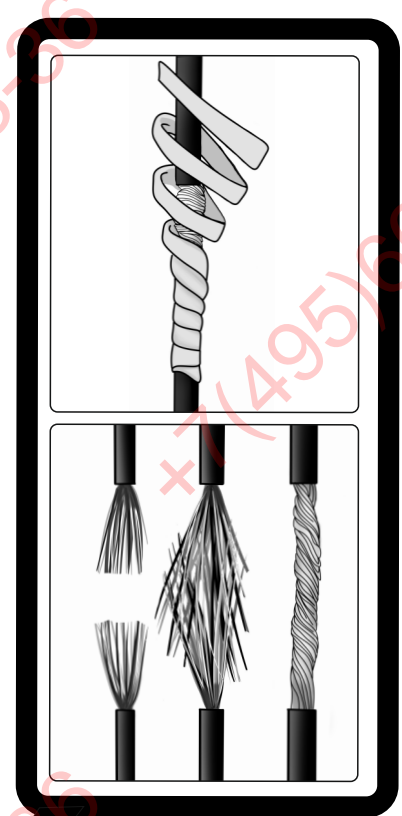

KA SC 71 109 013

ИНСТРУКЦИЯ ПО МОНТАЖУ комплекта электропроводки для фаркопа с 7-ми контактной розеткой

Для Hyundai I40 SD 2011-2019

1. Работы по монтажу должны производиться в сертифицированных установочных центрах.
2. Качество установки должно быть максимально нацелено на безопасность использования и эксплуатации. Гарантия без заполненного и подписанного паспорта, установщиком и владельцем устройства об ознакомлении с данным паспортом, не осуществляется.
3. Все провода, смонтированные в автомобиле, в т.ч. выходящие за пределы кузова, должны быть надёжно закреплены и защищены от механических и прочих повреждений в процессе эксплуатации.
4. Превышение нагрузки на любой из каналов модуля приводит к выходу из строя модуля и является не гарантийным случаем.

универсал

седан

универсал / седан

правая

левая

правая

ФАРКОФ.РФ

+7 (495) 669-38-36