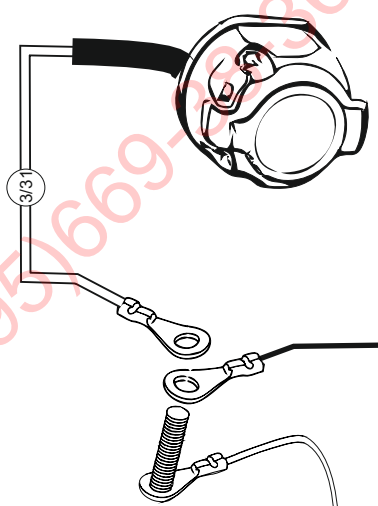

ФАРКОФ.РФ

+7 (495) 669-38-36

1.5MM²