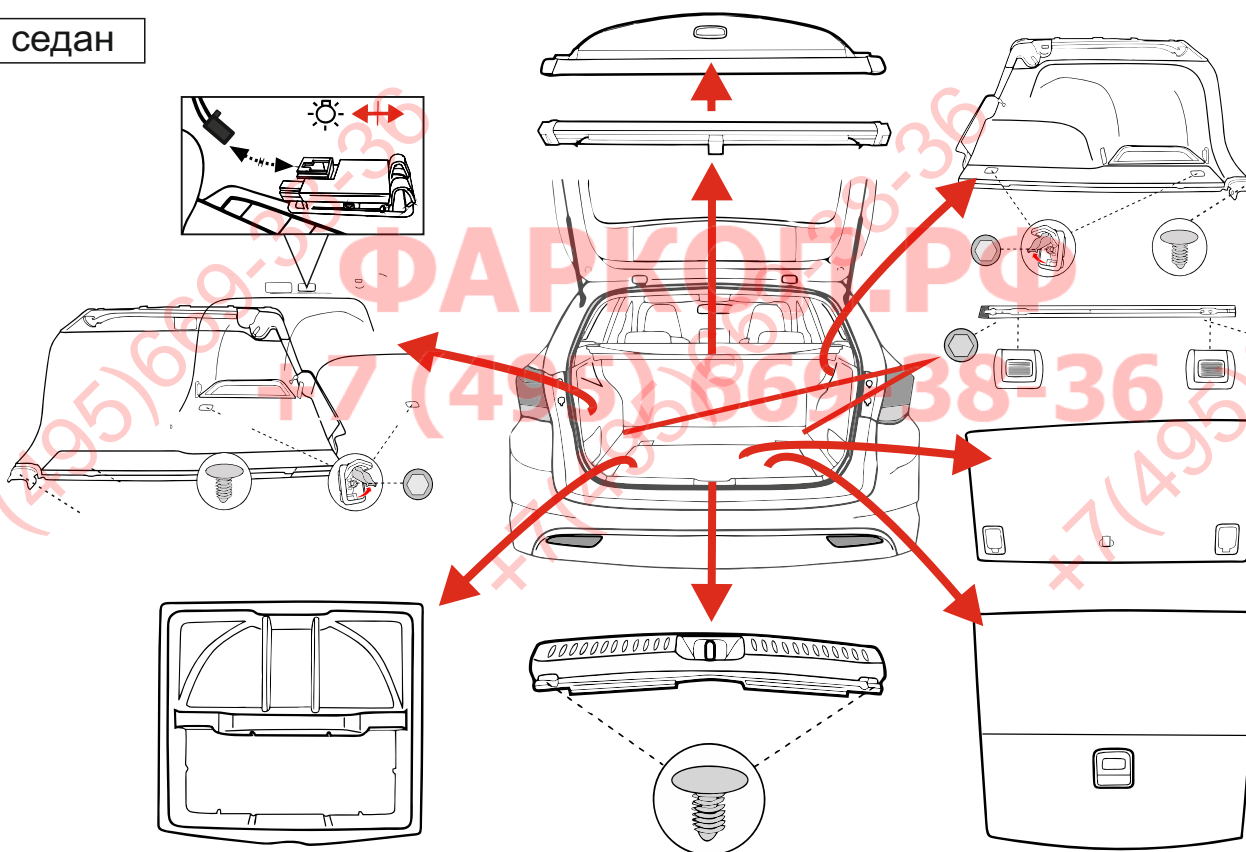

универсал

седан

универсал / седан