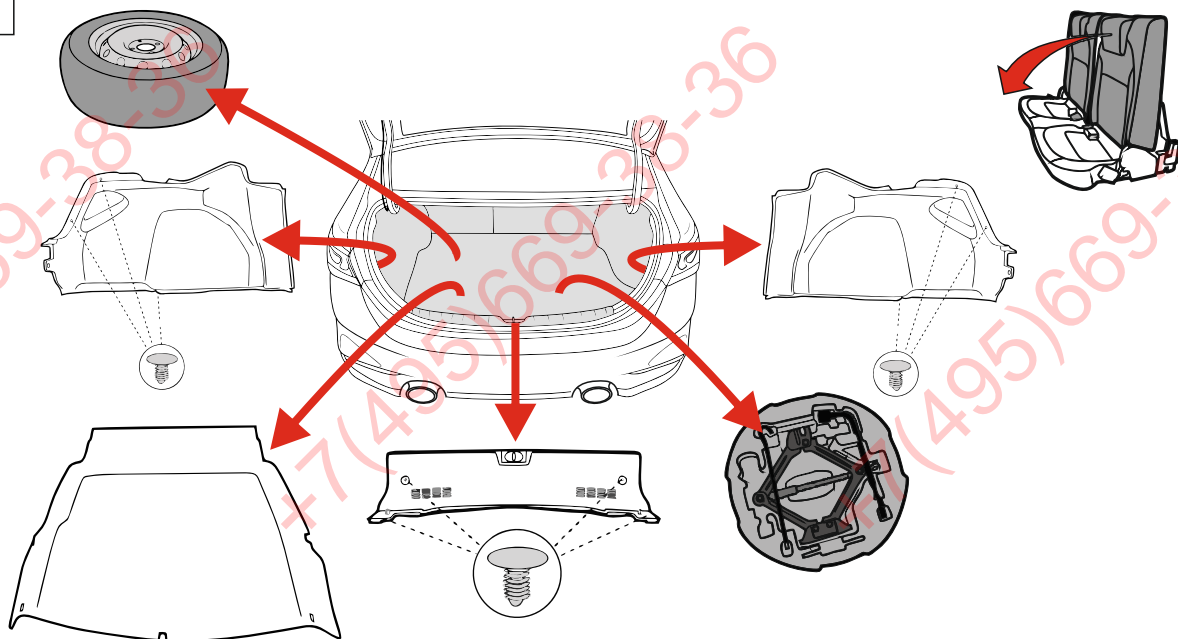

универсал

седан

универсал / седан