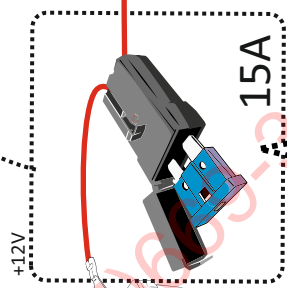

ФАРКОФ.РФ

+7 (495) 669-38-36

1.5MM²